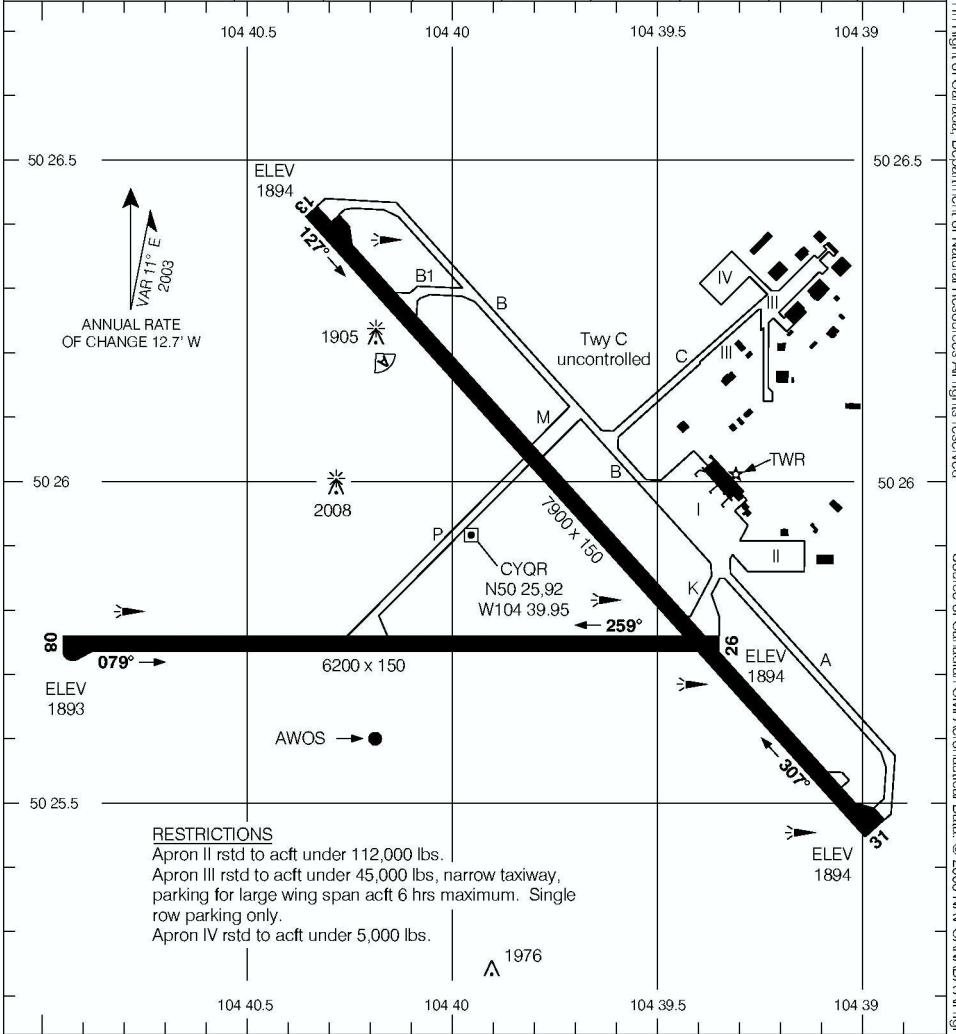

AERODROME CHART

REGINA INTL
REGINA SK

VOT 114.8	ATIS 127.0 276.0	GND 121.9 277.3	TWR 118.6 236.6 O/T RDO 118.6 236.6 (MF 5 NM)	DEP 120.1 279.8
---------------------	-------------------------------	------------------------------	--	------------------------------

DECLARED DISTANCES	08	26	13	31			
	TORA	6200	6200	7900	7900		
TODA	7200	7200	8900	8900			
ASDA	6200	6200	7900	7900			
LDA	6200	6200	7900	7900			

TAKE-OFF MINIMA	SCALE IN FEET
All Rwys: ½	1000 0 1000 2000